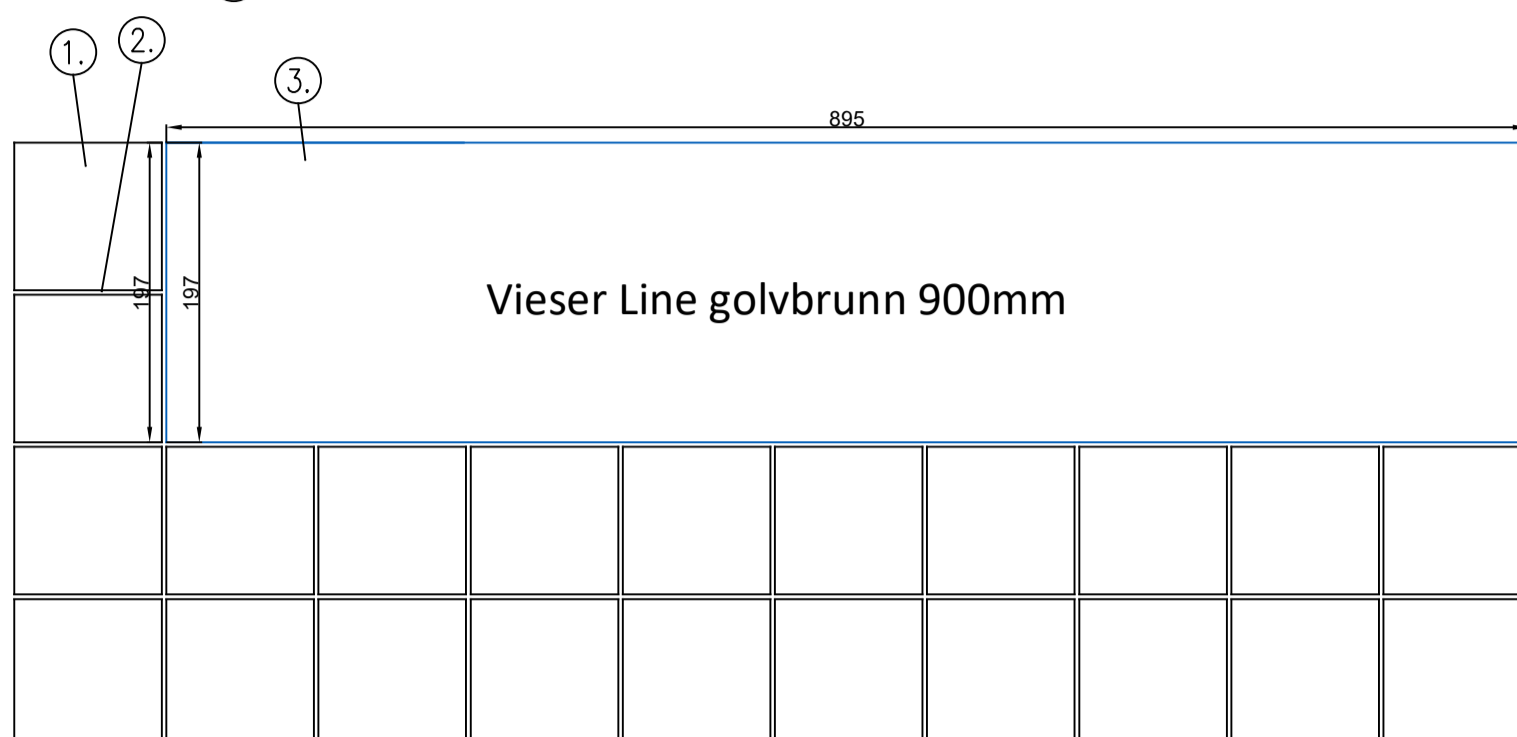

Vieser Line golvbrunn 900mm i 10 x 10 kakelgolv

- ① Klinker (97x97mm)
- ② Kakel fog 3mm
- ③ Vieser Line golvbrunn 900mm

Vieser Line golvbrunn 900mm i 600 x 600 kakelgolv

- ① Klinker (598x598mm)
- ② Kakel fog 2mm
- ③ Vieser Line golvbrunn 900mm